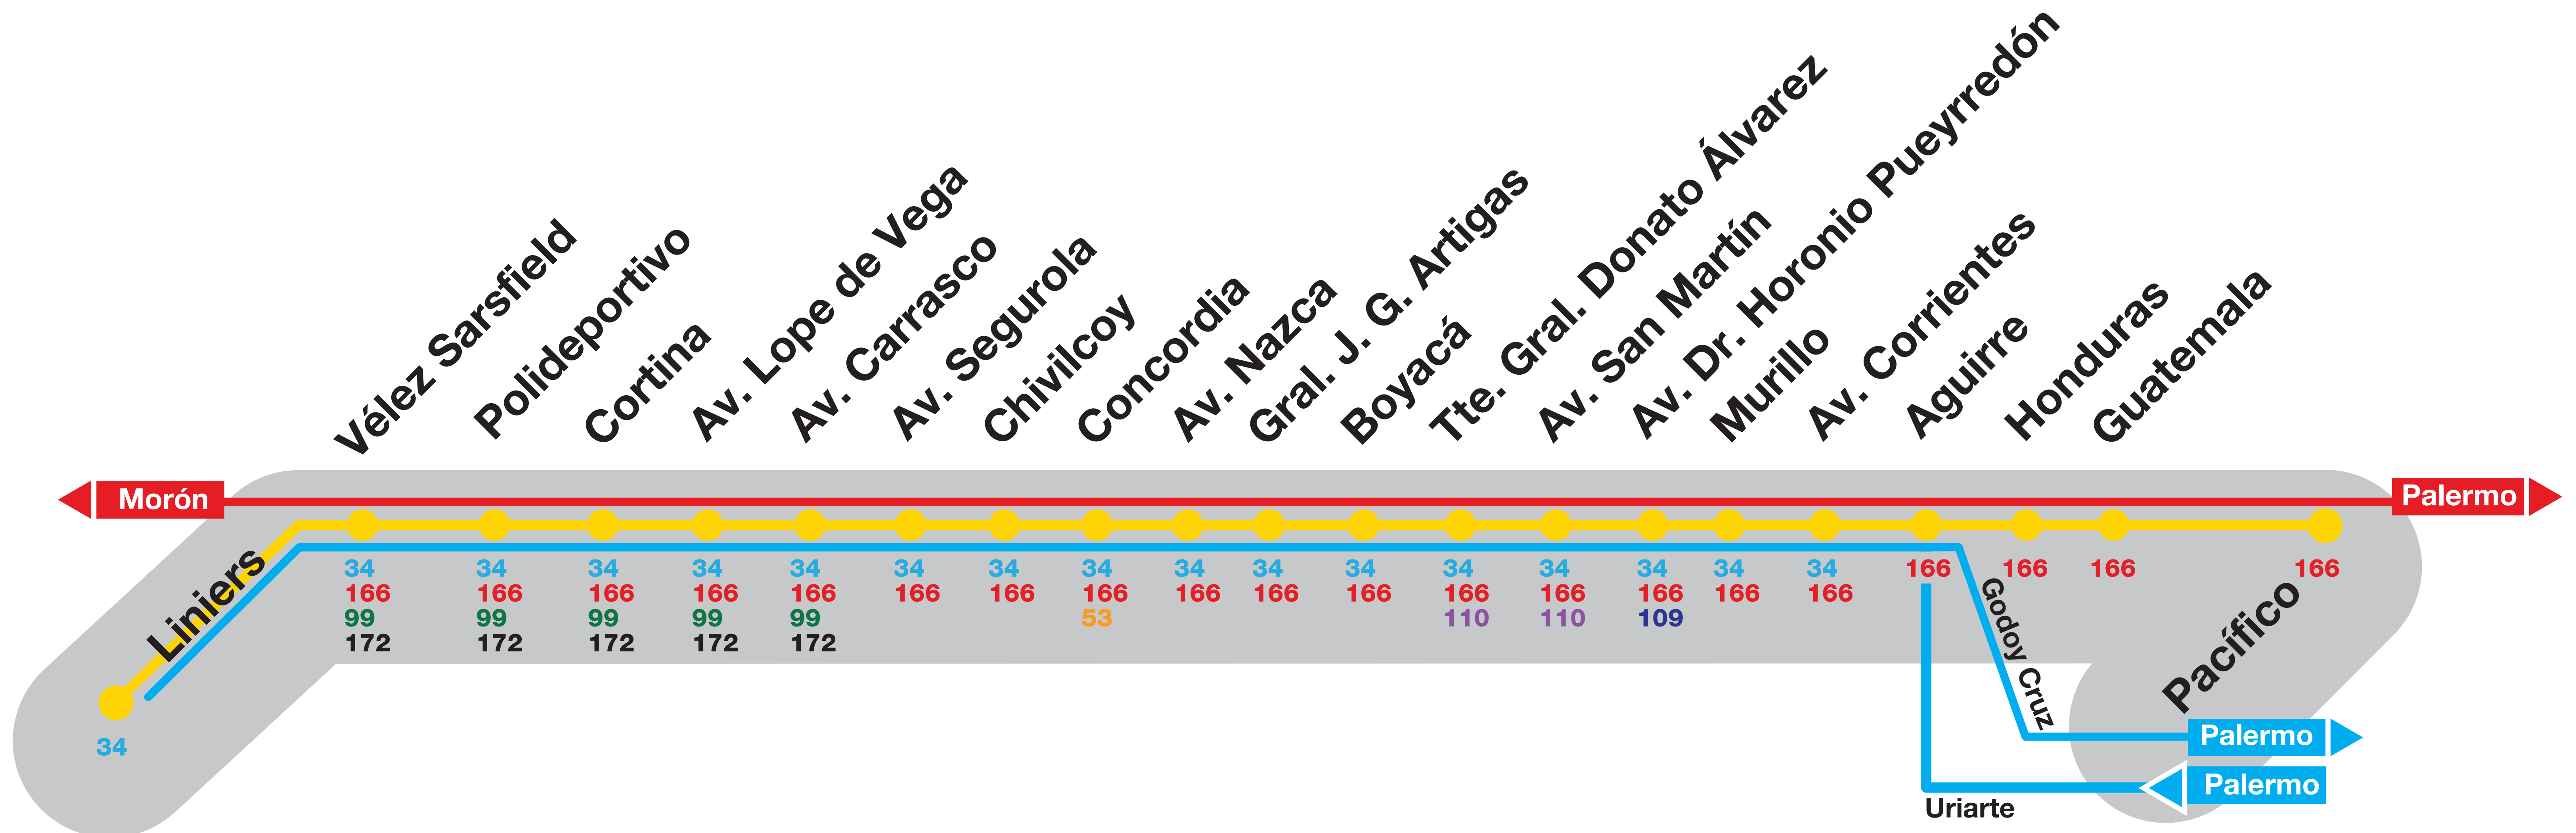

## Nuevas paradas de colectivos

- Línea 166 —
- Línea 34 —
- Línea 53 —
- Línea 99 —
- Línea 109 —
- Línea 110 —
- Línea 172 —

[www.buenosaires.gob.ar/metrobus](http://www.buenosaires.gob.ar/metrobus)